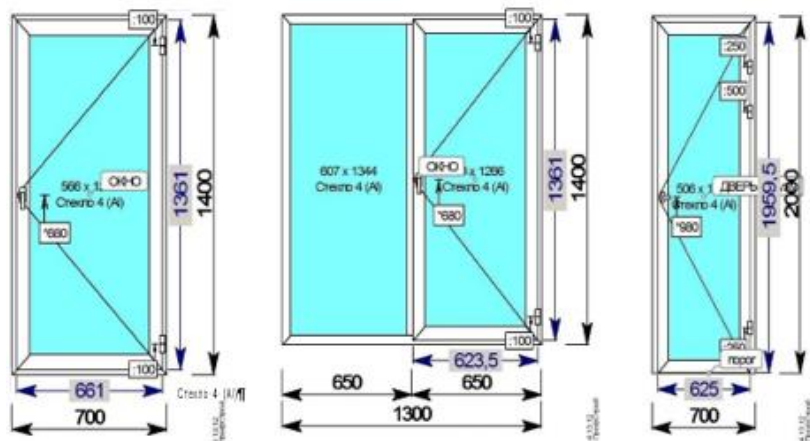

Provedal, рама 40

Provedal, рама 60

5 453

7 471

8 676