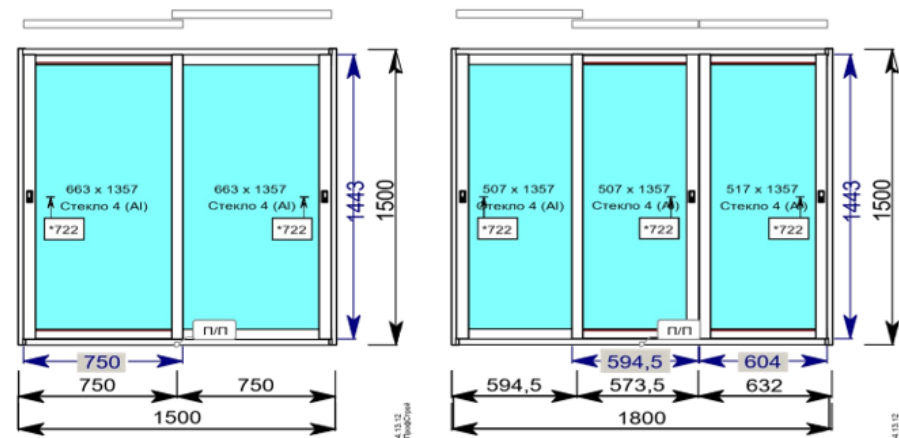

Provedal, рама 40

Provedal, рама 60

5 453

7 471

8 676

6 915

8 878

2 796

2 898