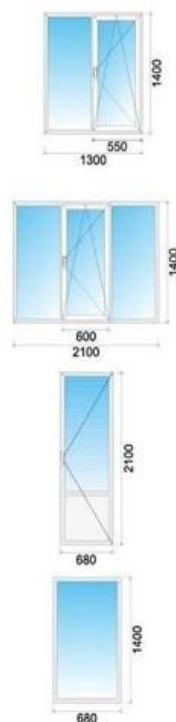

ПРАЙС-ЛИСТ

На изделия из ПВХ и алюминиевые конструкции

МО, г.Ивантеевка, ул.Толмачева, д.27к14

тел +7 (967) 221-96-81, +7 (967) 221-96-87

e-mail: sale@ter-okon.ru

RICHMOND 60 4-10-4-10-4		RICHMOND 70 4-10-4-10-4	
Roto	Vorne	Roto	Vorne
9 442	8 975	9 928	9 461
13 277	12 811	13 931	13 464
8 496	8 166	8 971	8 642
3 506		3 705	

ВХОДНЫЕ ДВЕРИ 200x800мм сп 4-10-4-10-32			
REHAU 60		REHAU 70	
Однозап. замок	Многозап. замок	Однозап. замок	Многозап. замок
28 084	32 603	30 059	34 578

КОМПЛЕКТАЦИЯ								
Подоконник Витраж белый (с торц. заглушкой)	1000x200	252	Подоконник Moeller LD S 30/200/белый матовый (с торц. заглушкой)	1000x200	956	Подоконник Дакке белый матовый (с торц заглушкой)	1000x200	135
Отлив белый 100	1000x100	242	Нащельник ПВХ белый 40 самоклеющийся плоский	1000x40	634	Нащельник ПВХ белый жесткий 38мм (длина 6м)	1000x38	1 821