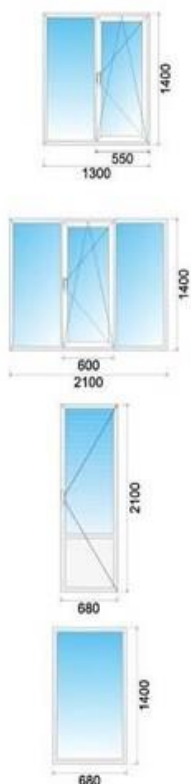

# ПРАЙС-ЛИСТ

На изделия из ПВХ и алюминиевые конструкции

МО, г.Ивантеевка, ул.Толмачева, д.27к14

тел +7 (967) 221-96-81, +7 (967) 221-96-87

e-mail: [sale@ter-okon.ru](mailto:sale@ter-okon.ru)

REHAU 60 Thermo 3к 4-10-4-10-4		REHAU 60 Blitz New 3к 4-10-4-10-4		REHAU 70 Grazio 5к 4-14-4-14-4	
Roto	Vorne	Roto	Vorne	Roto	Vorne
10 597	10 130	10 022	9 555	10 893	10 427
14 832	14 365	14 024	13 557	15 195	14 728
9 692	9 362	9 115	8 785	10 037	9 708
3 947		3 787		4 133	

REHAU 70 Delight 5к 4-14-4-14-4		REHAU 70 Delight (скругл. створка) 5к 4-10-4-10-4		REHAU 80 Intelio 6к 4м1-20-4м1-18-4м1	
Titan	Roto	Titan	Roto	Titan	Roto
11 914	12 146	13 195	13 427	14 362	14 595
16 622	16 854	18 500	18 732	20 125	20 357
11 219	11 352	12 407	12 539	13 519	13 652
4 579		5 119		5 929	

ВХОДНЫЕ ДВЕРИ 200x800мм сп 4-10-4-10-32			
REHAU 60		REHAU 70	
Однозап. замок	Многозап. замок	Однозап. замок	Многозап. замок
28 084	32 603	30 059	34 578

КОМПЛЕКТАЦИЯ								
Подоконник Витраж белый (с торц. заглушкой)	1000x200	252	Подоконник Moeller LD S 30/200/белый матовый (с торц. заглушкой)	1000x200	956	Подоконник Дакке белый матовый (с торц заглушкой)	1000x200	135
Отлив белый 100	1000x100	242	Нащельник ПВХ белый 40 самоклеющийся плоский	1000x40	634	Нащельник ПВХ белый жесткий 38мм (длина 6м)	1000x38	1 821

## Provedal, рама 60

5 453

7 471

8 676

6 915

8 878

2 796

2 898